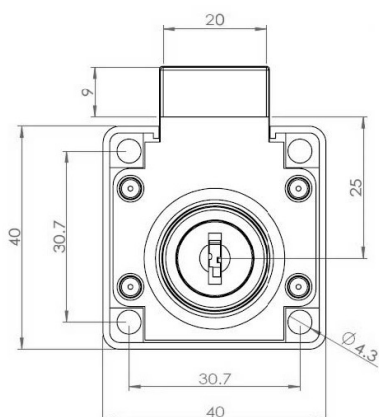

## Description:

Rim Lock 850,  $\varnothing 19 \times 22 \text{mm}$ , Drawer, NPL, CK SISO, KA D20

## Item number:

14.01.065-5

Units	Box	Carton	HS Code	Barcode
Pcs.	12	192	8301300000	
				5704866453950